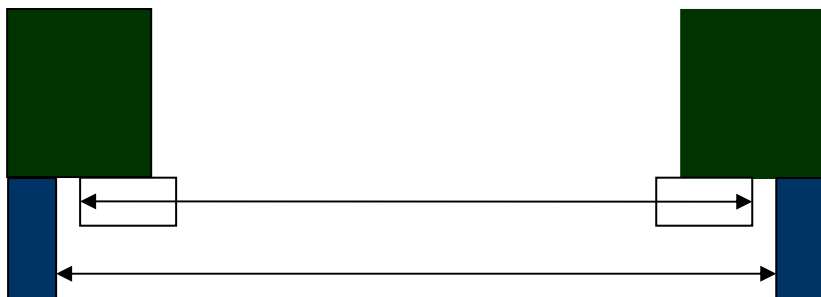

DOPLNKY K VÝKLOPNÝM BRÁNAM

Cena el.pohonu s 2ks diaľkového ovládania

Výška brán do 2150	silu motora -500N –Nice ,Shelkit – prevod reťaz	180 €
Výška brán do 2150	silu motora -650N –Nice ,SPINkit –prevod remeň	250 €
Výška brán do 2500	silu motora -700N –LIFE ,PR70kit –prevod remeň	199 €
Výška brán do 2500	silu motora -1200N –LIFE ,PR120kit – prevod remeň	229 €
Výška brán do 2150	silu motora -1000N –Nice ,SPINkit – prevod remeň	360 €
Montáž el. pohonu spolu s bránou - v cene montáže brány		0 €
Dodatočná montáž el.pohonu na výklopnú bránu		79 €
Doprava mimo PO a okolia nad 20 km		0,50 € /km

Dvere v bráne pre peší prechod , na kraji v P, L	100 €
Dvere v bráne pre peší prechod špeciálne umiestnenie (obmedzené rozmery)	170 €
Príplatok za mechan zámok ktorý pri el. pohone zamyká bránu	50 €

Súčasťou výšky brány je 30mm prah dverí ktorý je potrebné zabetonovať prípadne odskrutkovať .
Ak je prah odskrutkovaný brána dole netesní 2cm

UPOZORNENIE : Celková svetlosť vjazdu po otvorení je menšia

na výšku o zámok brány , hrúbky krídla brány , prahu a na šírku o bočné ramená s pružinami
objednávací rozmer brány - mínus na šírku 220 mm a na výšku 200 mm

Pre montáž brány za otvor z vnútra je potrebné ostenie 50 mm na boky a preklad + 50mm pod stropom .

MONTÁŽ ZA OTVOR Z VNÚTRA

Tel/fax (+421) 051 7764379
Mobil (+421) 0905 905 661
Email: obchod@katmarpo.sk

Všetky ceny materiálu sú s DPH 20 % a prác bez DPH

www.katmarpo.sk
obchod@katmarpo.sk

KATMAR Slovakia ,s.r.o.
PREŠOV Vranovská 12

IČO:44205937, IČ DPH :SK2022625847 ču.2922831352/ 1100

mob. 0905905661 , 0905239852